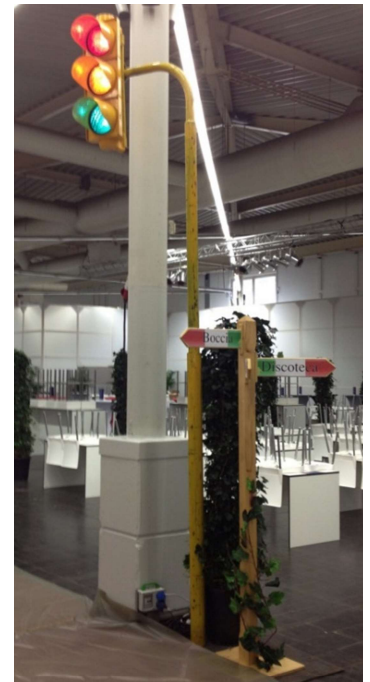

Pos.3.8 „Verkehrslampen im Amerikanischen Design“
Format: ca. 430/450cm Höhe
Format Bodenplatte: ca. 100cm x 100cm
Material: Metall – massiv-
Mit jeweils -3- Stk. 220V Anschlüssen (für jede Farbe ein Anschlussstecker)
versehen.
Alle Lampen funktional – (Ohne Blink- Effekt mit Standlicht)
Vorhanden: 2 Stück