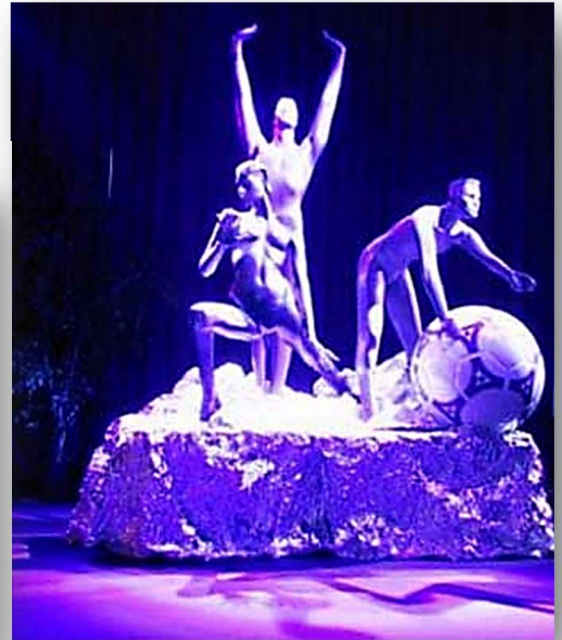

## Impressionen

**Kulissen, Banden & Bühnenhintergründe für alle sportlichen Ereignisse.**

Pos.1.0 Kulisse „Fankurve“

Aufbau Format: ca. 12 lfd. Meter x 3 Meter Höhe

Digitaldruck –auf Rolle gelagert und geliefert