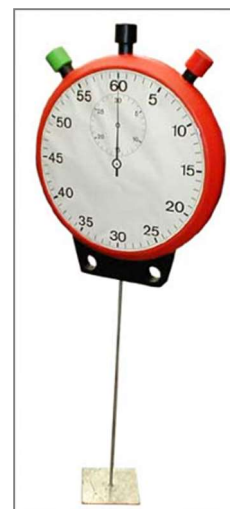

Pos.3.9 Dekurationsobjekt „Stoppuhr“
Format: ca. 167cm Höhe
Format Stativ: ca. 107cm Höhe
Format Fußplatte: 25x25cm
Material Stoppuhr: Styropor, PVC
Vorhanden: 1 Set