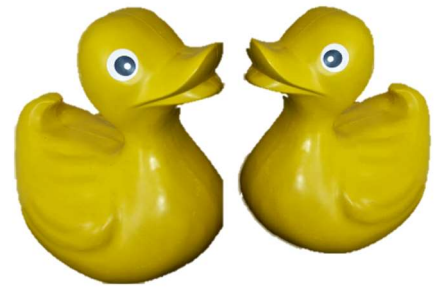

Format: ca. 200cm Höhe

Material: Polyresin (Kunststein – nicht brennbar)

sowie Styropor

Vorhanden: 3 Stück

Pos.4.1 „Gärtner in XXL“

Format: ca. 200cm Höhe

Material: Polyresin (Kunststein – nicht brennbar)

Vorhanden: 1 Stück

Pos.4.2 „Schwimmenten in XXL“

Format: ca. 100/150cm Breite

Material: PVC

Vorhanden: 5 Stück

Brunnenanlagen

Pos.5.0 Dekorationsobjekt „Funktionaler Park- Brunnen in XL“

Aufbau Format: ca. 300cm Höhe x 250cm Breite x 270cm Grundfläche