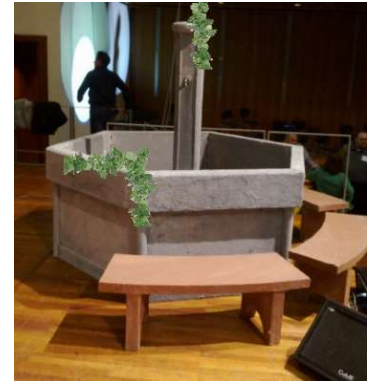

Pos.5.1 Dekorationsobjekt „Funktionale Brunnenanlage“

Mit Wasserlauf- Funktion!!

Format ca. 235cm Ø x 250cm H

Freistehende Montage!

Material: Holz- patiniert

Bitte beachten Sie, dass wir

für den Brunnen eine Stromzufuhr

(220 V) sowie einen naheliegenden

Wasseranschluss ca. +- 20/30 lfd. mtr.)

benötigen.