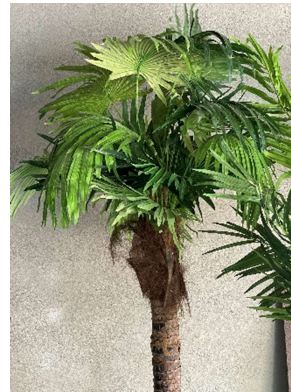

Pos.7.2 „Künstliche Palmen im mittelgroßen Format“

Aufbau Format: 200 bis 290cm Montagehöhe

Stammhöhe: 1- teilig, bis ca. 220 cm Höhe

Palmkrone: ca. Ø 80 bis 100 cm Durchmesser

Material: PVC- und Seidenwedel,

Material: Massive Holz- und PVC- Palmstämme

Montagesystem: Palmblätter bereits gesteckt

In 2 Varianten: Fächer- & Phönix Palmen

Freistehend durch Gips/Beton Fuß

Vorhanden: 25 Set